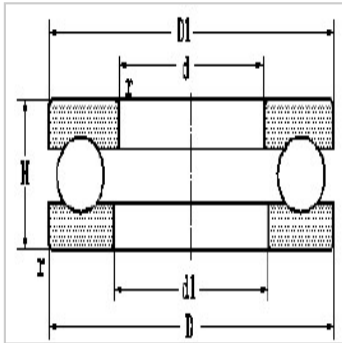

## 推力球轴承

d 400-480mm-512928292

### 外形尺寸mm :

d :	460
d1min :	465
D :	620
D1max :	615
H :	130
rmin :	5

### 轴承代号 :

现用型号 :	51292
原用型号 :	8292
A :	176.6
重量kg :	114