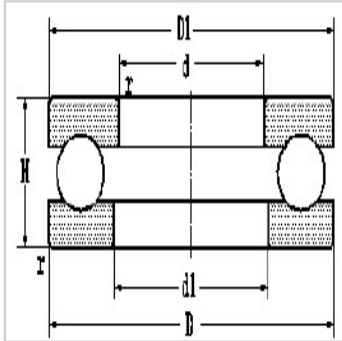

推力球轴承

d 400-480mm-51196X18196K

参数信息:

外形尺寸mm :

d :	480
d1min :	481
D :	600
D1max :	600
H :	80
rmin :	2.1

额定负荷kN :

动负荷C :	585
静负荷Co :	3165

极限转速r/min :

脂 :	448
油 :	640

轴承代号 :

现用型号 :	51196X1
原用型号 :	8196K
A :	3.165
重量kg :	53.1