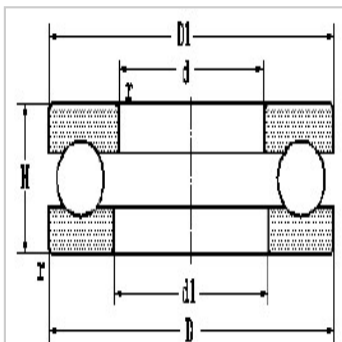

推力球轴承

d 400-480mm-512808280

参数信息:

外形尺寸mm :

d :	400
d1min :	405
D :	540
D1max :	535
H :	112
rmin :	4

额定负荷kN :

动负荷C :	680
静负荷Co :	3773

极限转速r/min :

脂 :	250
油 :	380

轴承代号 :

现用型号 :	51280
原用型号 :	8280
A :	119.5
重量kg :	74.5