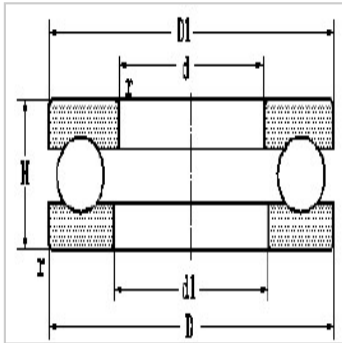

推力球轴承

d 400-480mm-50980/YB29008980

参数信息:

外形尺寸mm :

d :	400
d1min :	400.4
D :	440
D1max :	440
H :	24
rmin :	1

额定负荷kN :

动负荷C :	140
静负荷Co :	700

极限转速r/min :

脂 :	1300
油 :	1600

轴承代号 :

现用型号 :	50980/YB 2
原用型号 :	9008980
A :	119.5
重量kg :	4.47

: