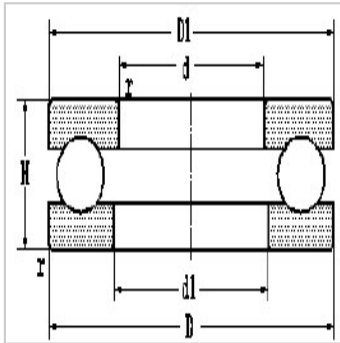

推力球轴承

d 400-480mm-59188/YB29008188

参数信息:

外形尺寸mm :

d :	440
d1min :	444
D :	540
D1max :	535
H :	60
rmin :	2.1

额定负荷kN :

动负荷C :	360
静负荷Co :	2112

极限转速r/min :

脂 :	360
油 :	500

轴承代号 :

现用型号 :	59188/YB 2
原用型号 :	9008188
A :	38
重量kg :	28.2

: