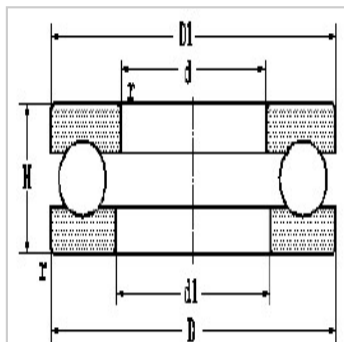

推力球轴承

d 60-75mm-514128412

参数信息:

外形尺寸mm :

d :	60
d1min :	62
D :	130
D1max :	130
H :	51
rmin :	1.5

额定负荷kN :

动负荷C :	201
静负荷Co :	380

极限转速r/min :

脂 :	1100
油 :	1600

轴承代号 :

现用型号 :	51412
原用型号 :	8412
A :	1.326
重量kg :	3.3