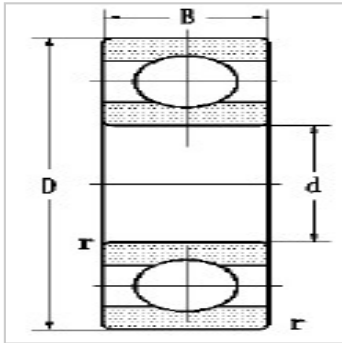

深沟球轴承

d 25-32mm-62/28E

参数信息:

外形尺寸mm :

d :	28
D :	58
B :	16
rmin :	1

额定负荷k+E77N :

动负荷C :	17.8
静负荷Co :	9.65

极限转速r/min :

脂 :	11500
油 :	14500

轴承代号 :

现用型号 :	62/28E
原用型号 :	
重量kg :	0.162