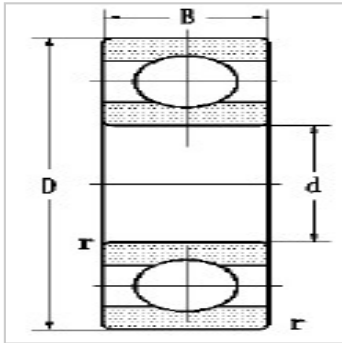

深沟球轴承

d 25-32mm-6006E106E

参数信息:

外形尺寸mm :

d :	30
D :	55
B :	13
rmin :	1

额定负荷k+E77N :

动负荷C :	10.2
静负荷Co :	6.91

极限转速r/min :

脂 :	12000
油 :	15000

轴承代号 :

现用型号 :	6006E
原用型号 :	106E
重量kg :	0.113

: