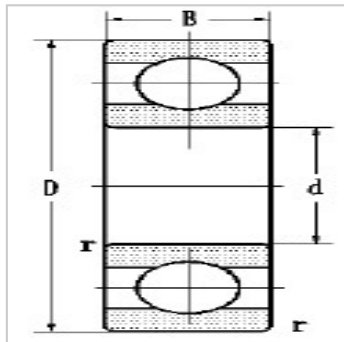

深沟球轴承

d 25-32mm-6206E206E

参数信息:

外形尺寸mm :

d :	30
D :	62
B :	16
rmin :	1

额定负荷k+E77N :

动负荷C :	19.5
静负荷Co :	11.2

极限转速r/min :

脂 :	10000
油 :	13000

轴承代号 :

现用型号 :	6206E
原用型号 :	206E
重量kg :	0.2

: