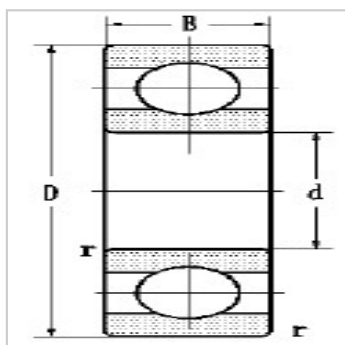

深沟球轴承

d 25-32mm-6306E306E

参数信息:

外形尺寸mm :

d :	30
D :	72
B :	19
rmin :	1.1

额定负荷k+E77N :

动负荷C :	28.1
静负荷Co :	16

极限转速r/min :

脂 :	9000
油 :	11000

轴承代号 :

现用型号 :	6306E
原用型号 :	306E
重量kg :	0.349