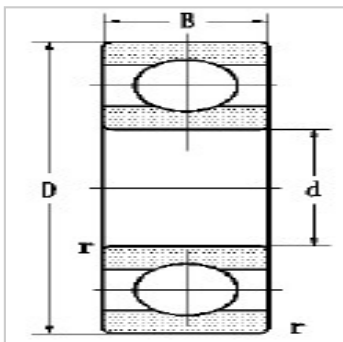

深沟球轴承

d 25-32mm-6406E406E

参数信息:

外形尺寸mm :

d :	30
D :	90
B :	23
rmin :	1.5

额定负荷k+E77N :

动负荷C :	44.6
静负荷Co :	23

极限转速r/min :

脂 :	8300
油 :	10500

轴承代号 :

现用型号 :	6406E
原用型号 :	406E
重量kg :	0.715

: