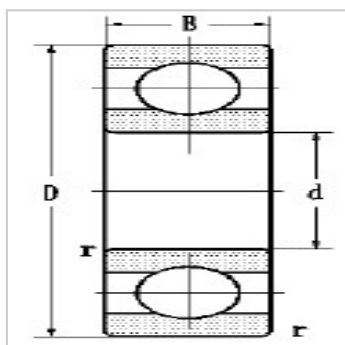

深沟球轴承

d 25-32mm-6005E105E

参数信息:

外形尺寸mm :

d :	25
D :	47
B :	12
rmin :	0.6

额定负荷k+E77N :

动负荷C :	10.1
静负荷Co :	5.85

极限转速r/min :

脂 :	15000
油 :	18000

轴承代号 :

现用型号 :	6005E
原用型号 :	105E
重量kg :	0.0794

: