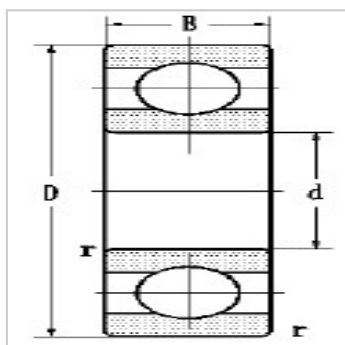

深沟球轴承

d 25-32mm-6205E205E

参数信息:

外形尺寸mm :

d :	25
D :	52
B :	15
rmin :	1

额定负荷k+E77N :

动负荷C :	14
静负荷Co :	7.8

极限转速r/min :

脂 :	12000
油 :	15000

轴承代号 :

现用型号 :	6205E
原用型号 :	205E
重量kg :	0.129

: