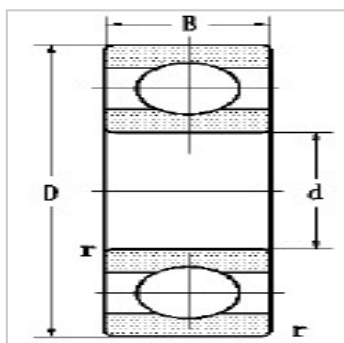

深沟球轴承

d 25-32mm-6205X2

参数信息:

外形尺寸mm :

d :	25
D :	52
B :	9
rmin :	1

额定负荷k+E77N :

动负荷C :	7.31
静负荷Co :	5.81

极限转速r/min :

脂 :	13200
油 :	16700

轴承代号 :

现用型号 :	6205X2
原用型号 :	
重量kg :	0.0859