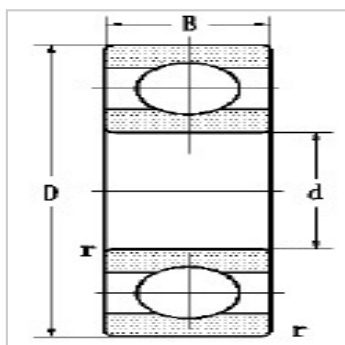

深沟球轴承

d 25-32mm-68205X2

参数信息:

外形尺寸mm :

d :	25
D :	52
B :	9
rmin :	0.3

额定负荷k+E77N :

动负荷C :	10.7
静负荷Co :	6.56

极限转速r/min :

脂 :	13200
油 :	16700

轴承代号 :

现用型号 :	68205X2
原用型号 :	
重量kg :	0.0824

: