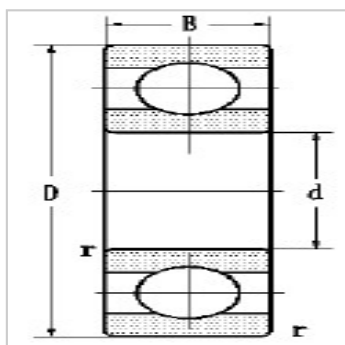

深沟球轴承

d 25-32mm-6305E305E

参数信息:

外形尺寸mm :

d :	25
D :	62
B :	17
rmin :	1.1

额定负荷k+E77N :

动负荷C :	22.5
静负荷Co :	11.6

极限转速r/min :

脂 :	11000
油 :	14000

轴承代号 :

现用型号 :	6305E
原用型号 :	305E
重量kg :	0.22

: