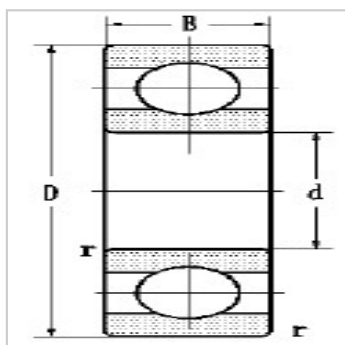

深沟球轴承

d 25-32mm-68305

参数信息:

外形尺寸mm :

d :	25
D :	62
B :	12
rmin :	0.6

额定负荷k+E77N :

动负荷C :	16.6
静负荷Co :	9.59

极限转速r/min :

脂 :	11400
油 :	14300

轴承代号 :

现用型号 :	68305
原用型号 :	
重量kg :	0.18

: