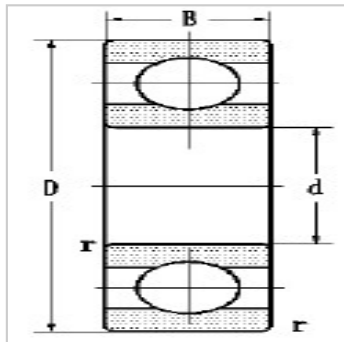

## 深沟球轴承

d 25-32mm-6305EX2

#### 外形尺寸mm :

d :	25
D :	62
B :	16
rmin :	0.6