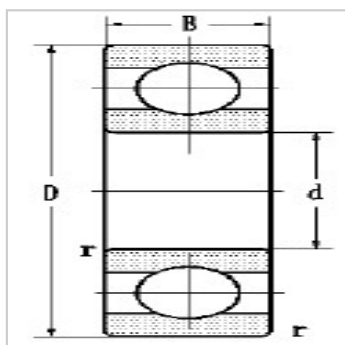

深沟球轴承

d 25-32mm-6405E405E

参数信息:

外形尺寸mm :

d :	25
D :	80
B :	21
rmin :	1.5

额定负荷k+E77N :

动负荷C :	37.2
静负荷Co :	18.8

极限转速r/min :

脂 :	9500
油 :	12000

轴承代号 :

现用型号 :	6405E
原用型号 :	405E
重量kg :	0.53